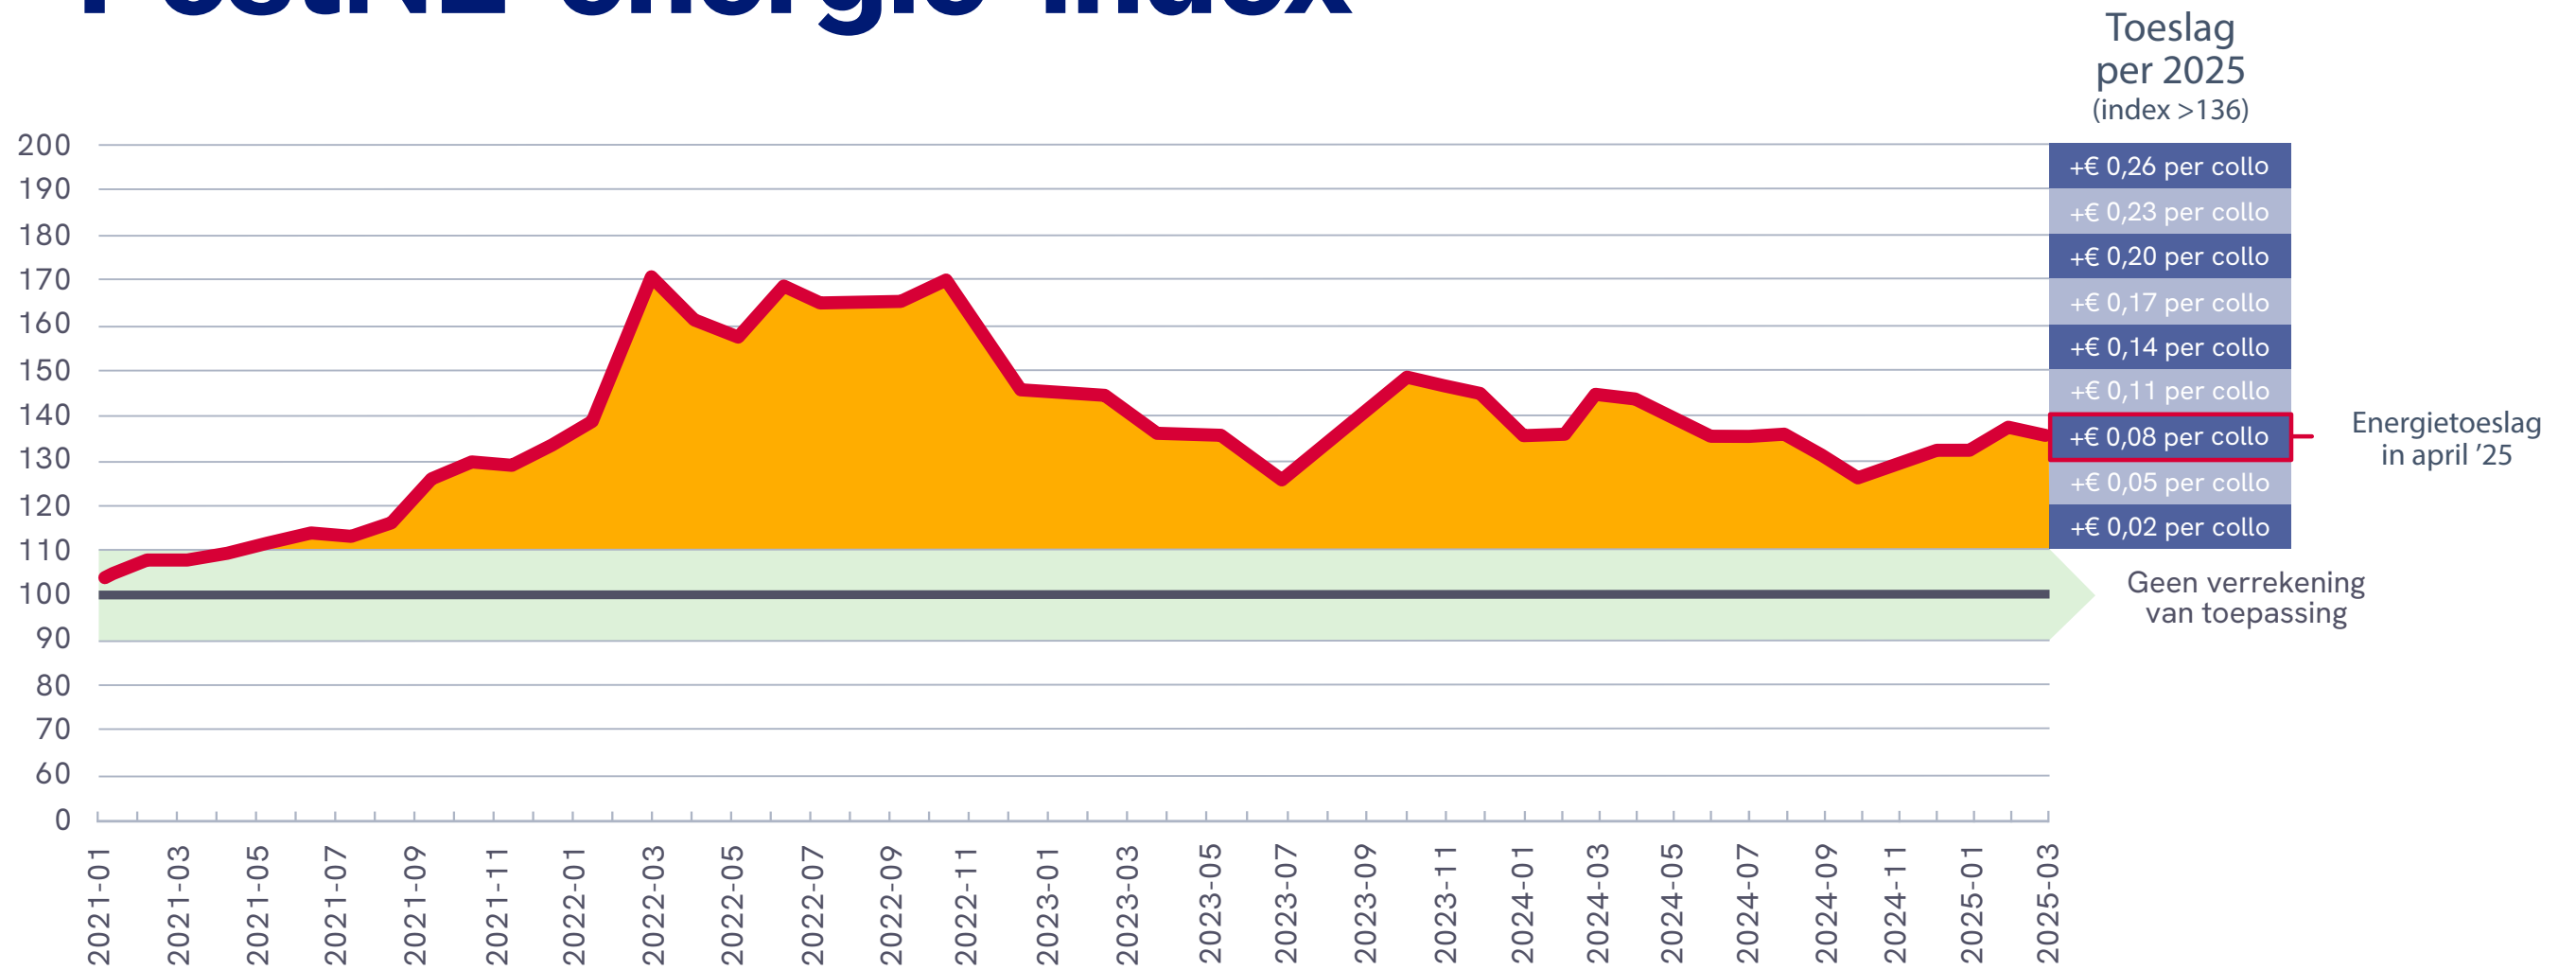

# PostNL-energie-index

- We hebben de sinds 2021 stijgende brandstof- en energiekosten niet doorberekend in onze tarieven.
- We rekenen bij een indexcijfer tot 110 geen toeslag en nemen die kosten voor eigen rekening.