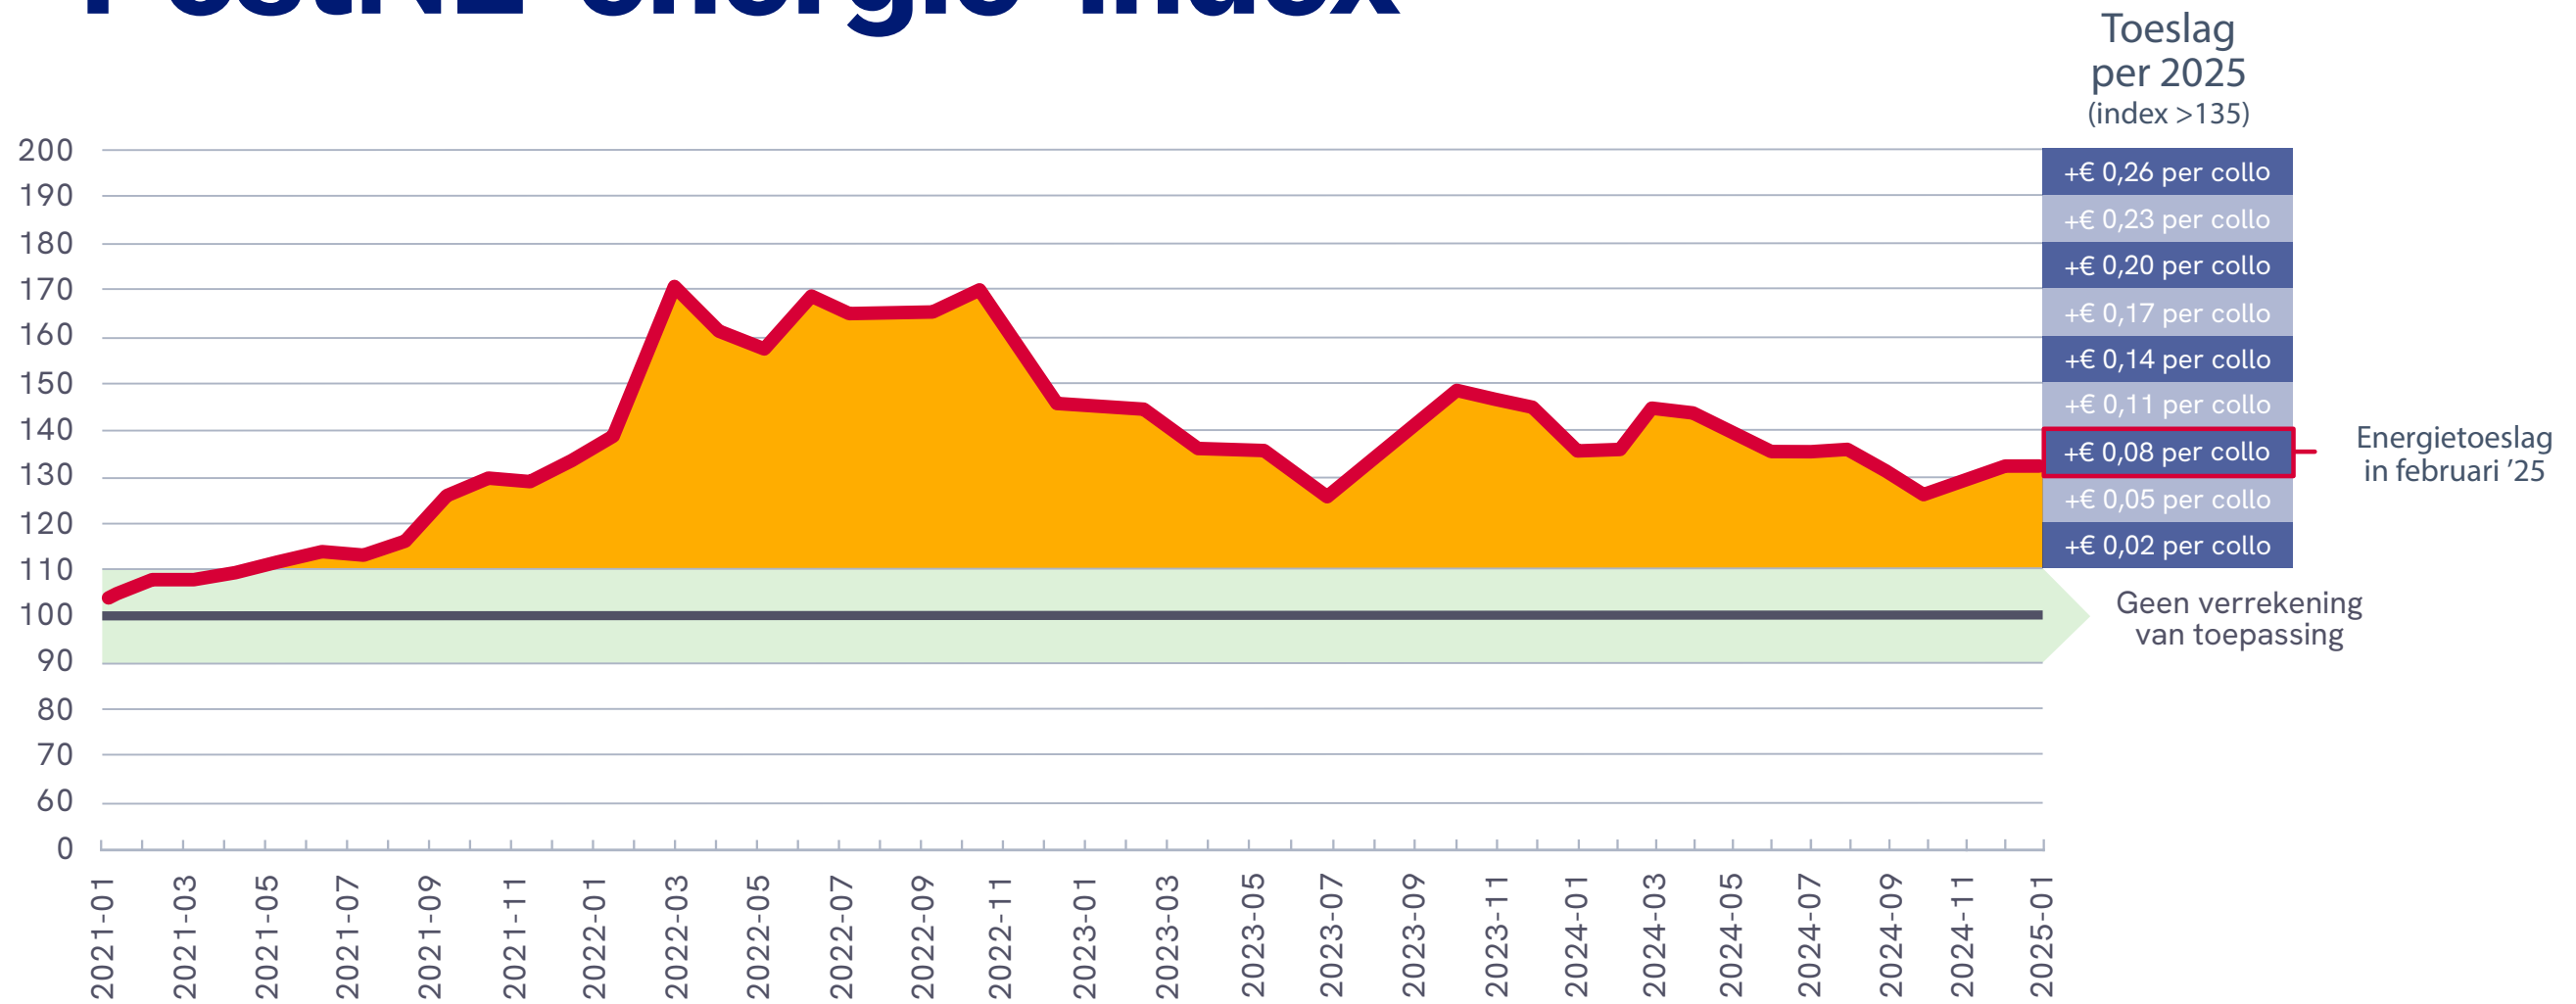

# PostNL-energie-index

- We hebben de sinds 2021 stijgende brandstof- en energiekosten niet doorberekend in onze tarieven.
- We rekenen bij een indexcijfer tot 110 geen toeslag en nemen die kosten voor eigen rekening.